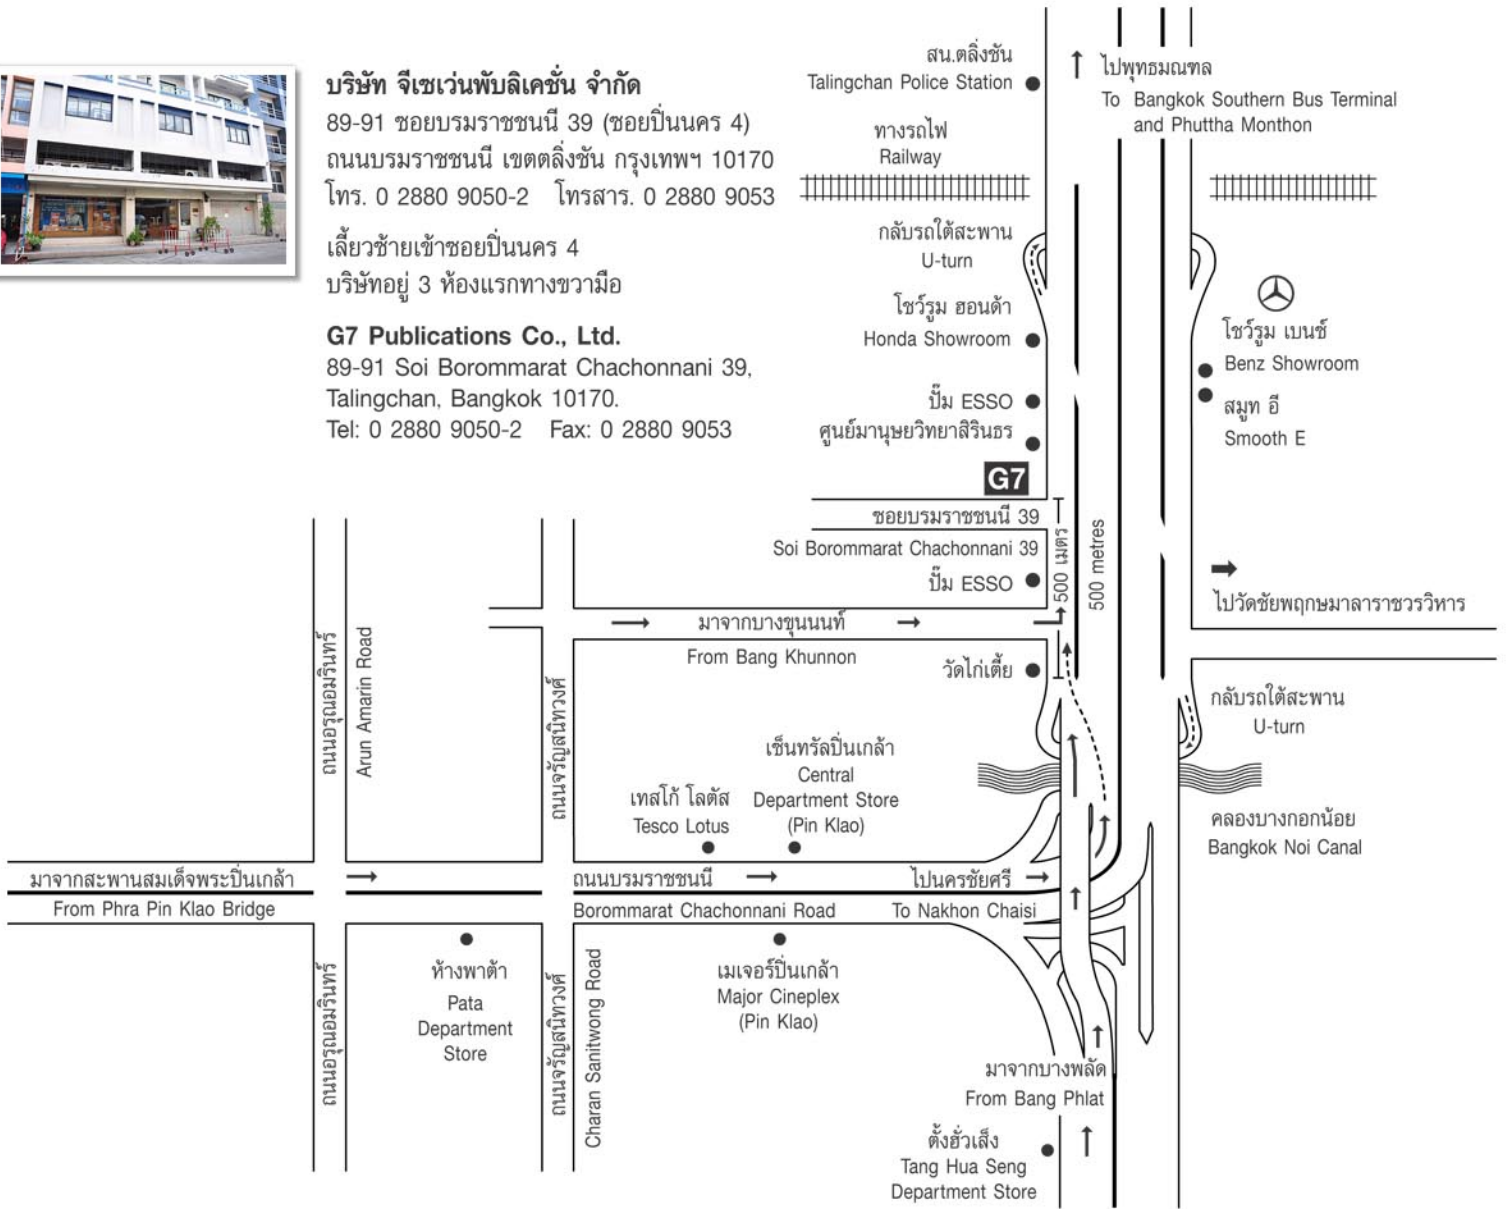

G7 Publications Co., Ltd.

89-91 Soi Borommarat Chachonnani 39,
Talingchan, Bangkok 10170.
Tel: 0 2880 9050-2 Fax: 0 2880 9053